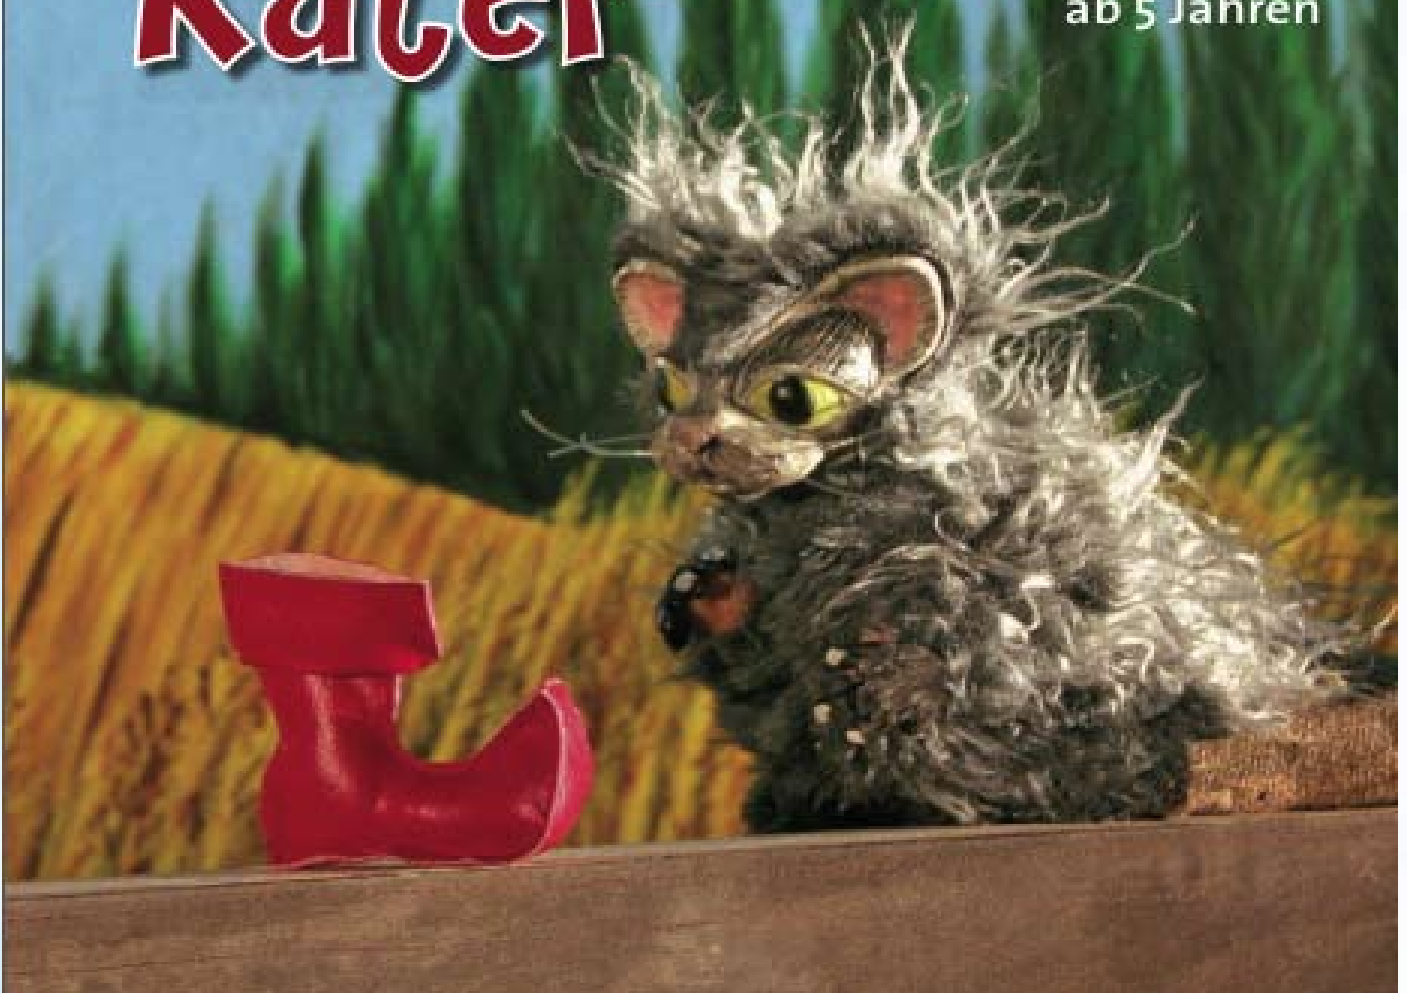

Der gestiefelte Kater

Ein Handpuppenabenteuer
ab 5 Jahren

**Manchmal geht alles schief!
Man hat nix, kann nix, ist nix!
Man möchte stinksauersein und toben! - Oder gar nichts mehr tun und rumhängen!
Da kommt dann dieser Kater mit seinen absurden Ideen:
Rote Stiefel tragen, Rebhühnchen jagen, nackig verstecken im Schilf!
Florian blickt nicht mehr durch! - Aber Prinzessin Henriette ist eigentlich süß!**

„Wenn eine Idee nicht zuerst absurd erscheint, taugt sie nichts!“ Albert Einstein

**Ausstattung: Martin Buchin, Denise Puri, Stephan Schlafke, Silke Technau
Regie: Silke Technau
Spiel: Stephan Schlafke**

www.kobalt-luebeck.de

Der gestiefelte Kater

Ein Handpuppenabenteuer
ab 5 Jahren

KOBALT
FIGURENTHEATER LÜBECK

www.kobalt-luebeck.de